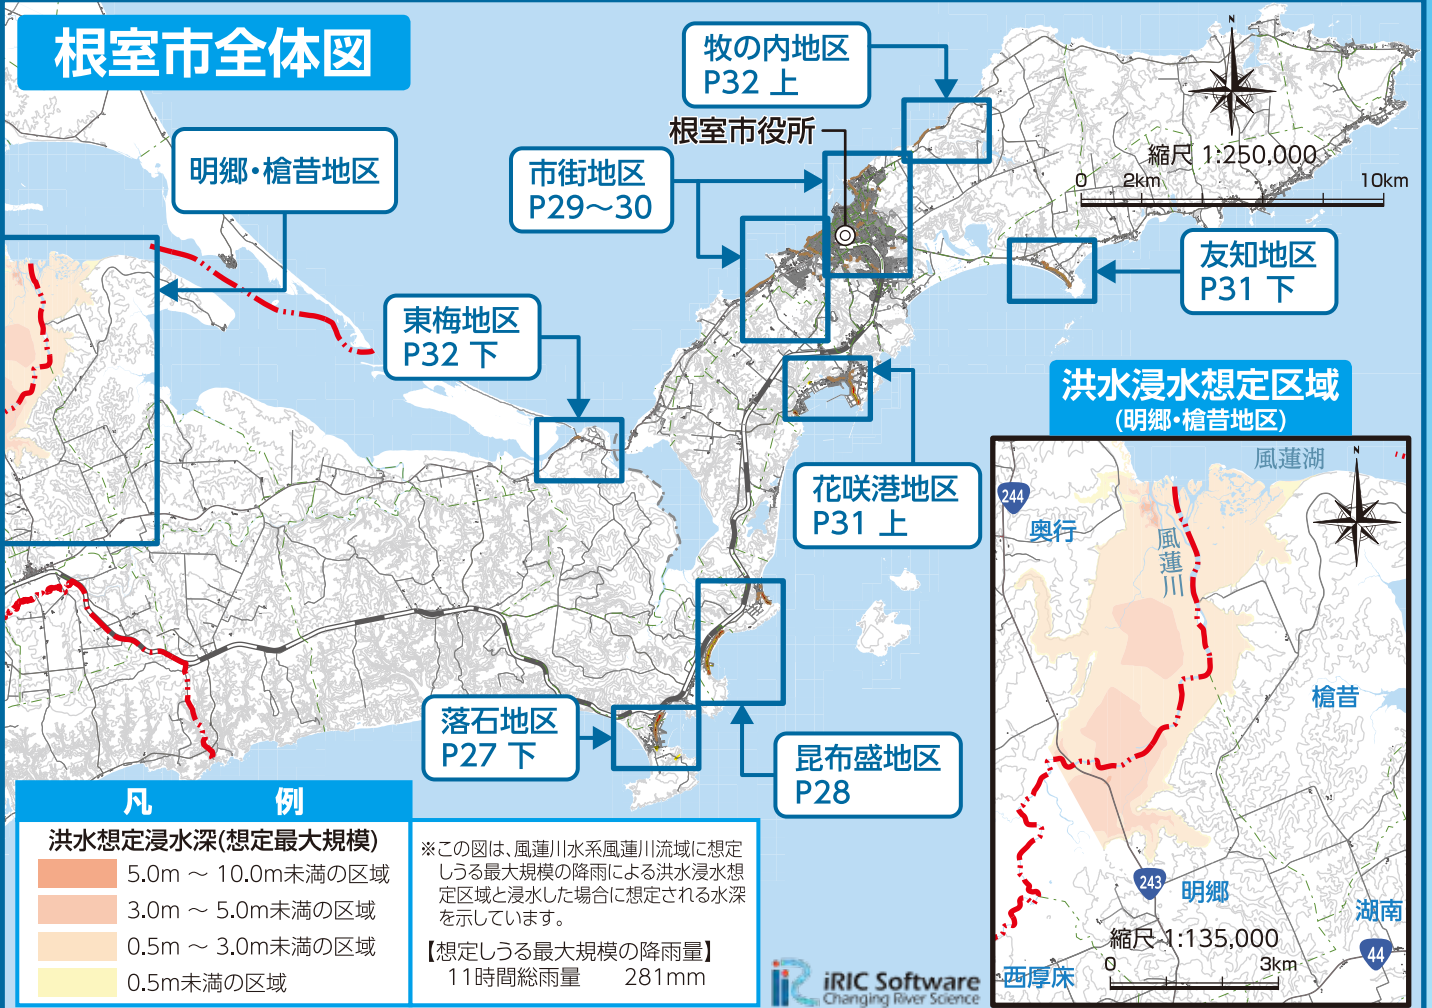

根室市全体図

落石地区