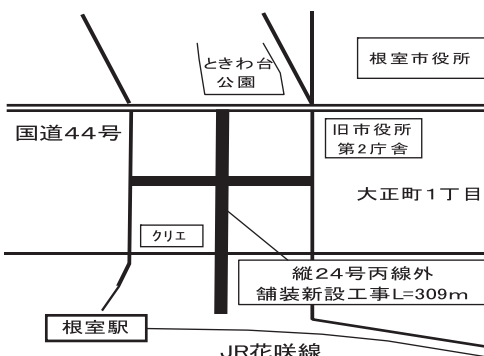

対象 根室市民
日時 10/12(月) 9:30～16:30

とんぎょ中級者水泳教室

対象 小学2～3年生の
とんぎょコース修了者
内容 初歩のクロール
期間
Aコース 10/20～11/26
毎週火・木曜
Bコース 10/21～11/27
毎週水・金曜
実施時間 15:30～16:30
定員 各30名(定員締切)
受講料 無料
※ただし、スポーツ安全
保険料600円が必要)
申込期間 9/30(水)～10/9(金)

**第2回
アクアビクス講習会**

対象 中学生以上の市民
内容 アクアウォーキング
日時 9/27日(日)15:00
定員 80人(定員締切)
受講料 無料
申込期間
9/8(火)～9/18(金)

**根室年金受給者協会
からのお知らせ**

根室年金受給者協会会員を
対象に開催します。

【第30回パークゴルフ大会】

日 9月18日(金)13時
場 市営宝林パークゴルフ場
料 700円(会場利用料各自負担)
申込方法 管理棟の参加申込
書に記入してください。
申込締切 9月11日(金)
問 副会長沢村宅
TEL (24)7320番
【秋の旅行会(知床味覚の旅)】
日 10月8日(木)～10日(土)
泊 ウトロ温泉知床第一ホテル
料 1万4千円

**「新・市立根室病院
新築基本計画」を公表**

市では、先般「新・市立根
室病院新築基本構想」を公表
しましたが、この度、新病院
建設計画について、より具体
的に推進するため「新・市立
根室病院新築基本計画」を策
定しましたので、その内容を
公表します。
閲覧期間 9月1日(火)～30日(水)
閲覧場所 市役所ロビー、市

申込方法 所定のはがきに記
入して提出してください。
申込締切 9月25日(金)
問 会長石橋宅
TEL (23)3960番

**都市計画マスタープラン
への意見募集**

道では根室市の案をもとに、
根室都市計画区域の「整備、
開発及び保全の方針」の見直
しを行い、素案を取りまとめ
ました。これはまちづくり
大きなかわりを持つもので
あることから、皆さんから
ご意見を募集します。
募集締切 9月28日(月)
資料の入手方法 市都市整備
課、各支庁行政情報コーナ
道のHP (<http://www.pref.hokkaido.lg.jp/kn/aki/>)
問 市都市整備課都市管理担当
TEL (23)6111番
内 2282

立根室病院ロビー、歯舞支所
厚床郵便局
問 市立根室病院事務局医師
招へい・病院建設準備室
TEL (24)3201番

**高齢者・障害者の人権
あんしん電話相談を実施**

潜在化しやすい人権問題の
解決を図るため「全国一斉高
齢者・障害者の人権あんしん
相談強化週間」電話相談所を
開設します。
日 9月6日(日)～12日(土)

**舗装新設工事の
お知らせ**

工事に伴い、通行などでご
迷惑をおかけしますが、ご理
解・ご協力をお願いします。
期間 9月中旬～翌年1月中旬
場 縦24号丙線および横20号

8時30分～19時
※土・日曜は10時～17時まで
相談担当者 釧路人権擁護委
員連合会所属の人権擁護委員、
釧路地方法務局職員
相談・問 釧路地方法務局人
権擁護課
TEL 0154(31)5014番

線(大正町1、2丁目)
問 市都市整備課都市事業担当
TEL (23)6111番
内 2285・2286

無料乗車券配布

バスに乗ってイベントに参加しよう

標津線代替輸送連絡調整協議会では、バス利用促進に
併せ、飲酒運転撲滅、CO2削減のためのエコ運動などと
して「イベントにはバスで」をキャッチフレーズに、バ
ス無料乗車券を配布します。

中標津町「じゃがいも伯爵まつり」

◇開催日 9月13日(日) ◇無料乗車券申込期間 9月4日(金)～9日(水)

別海町「産業祭」

◇開催日 9月20日(日) ◇無料乗車券申込期間 9月4日(金)～16日(水)

※無料乗車券は定員(中標津・別海町各20名)になり次第
締め切ります。小学生以下のみでの利用はできません。
※バスは中標津空港線の利用になります。

行 き	根室駅前ターミナル	10:20	11:20
	別海ふらと前	11:21	12:21
帰 り	中標津空港	11:55	12:55
	中標津空港	13:15	16:30
	別海ふらと前	13:53	17:08
	根室駅前ターミナル	14:50	18:05

◇申込・問合せ先 市北方領土対策・企画政策課企画政策担当
TEL(23)6111番(内線2254)