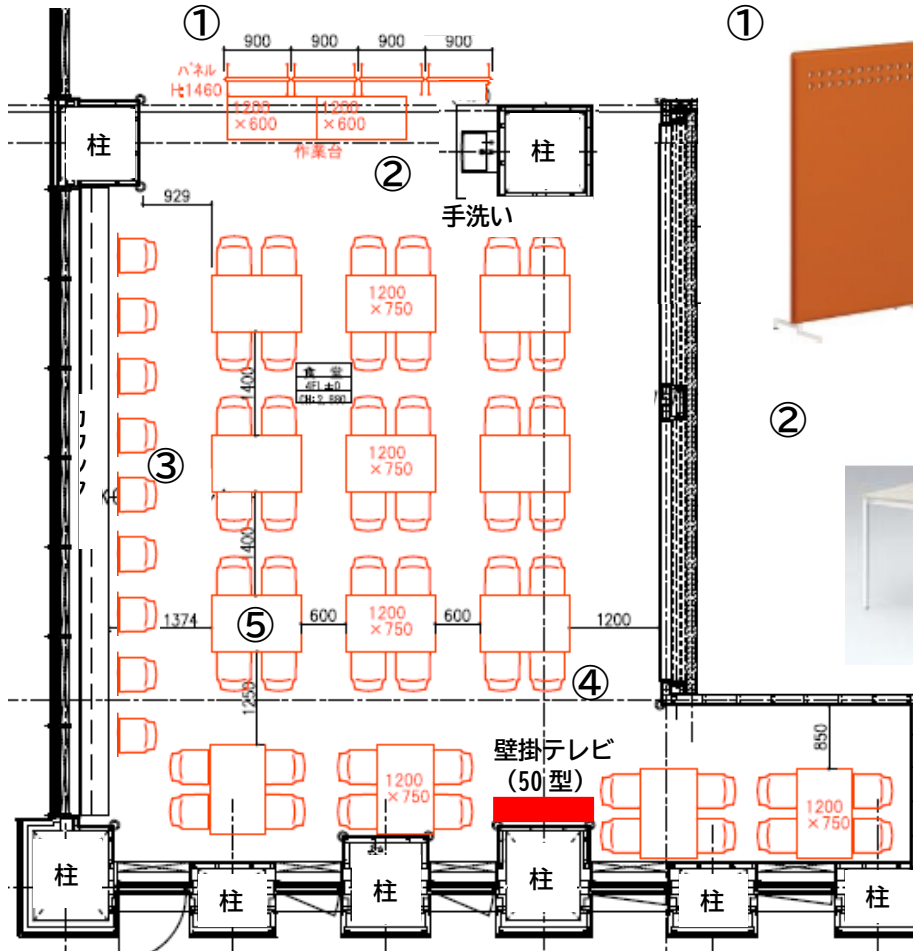

■食堂備品詳細図

①
パーティション×4枚
(オカムラ製：M9P2AA FLJ9)
サイズ：W900×D420×H1460
カラー：オレンジ

②
作業台×2台
(イトーキ製：
サイズ：W1200×D600×H720
カラー：ホワイト

③
カウンター用椅子×52脚
(オリバー製：S・CW-252・NB)
サイズ：W1200×D600×H720
カラー：〈本体〉ダークブラウン
〈座面〉パープル

④
テーブル用椅子×52脚
(オリバー製：S・CW-252・NB)
サイズ：W1200×D600×H720
カラー：〈本体〉ナチュラルブラウン
〈座面〉オレンジ

⑤
〈天板〉
〈脚〉

テーブル×13台
(オリバー製：〈天板〉S・TT-F713・NB・L
〈脚〉S・LW-102・NB・L)
サイズ：W1200×D750×H700
カラー：ナチュラルブラウン