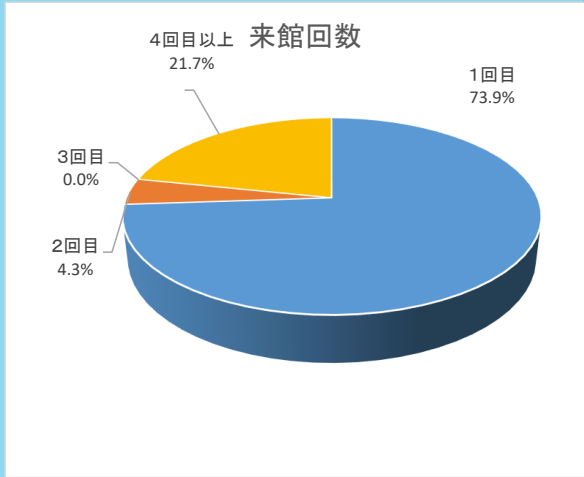

来館者年齢構成

元島民との関係

来館回数

来館者住所

交通手段

感想

どの部屋が良かったか