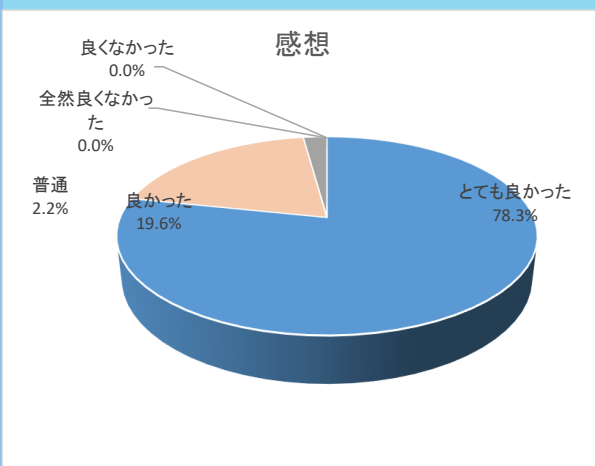

来館者年齢構成

元島民との関係

来館回数

来館者住所

交通手段

感想

どの部屋が良かったか