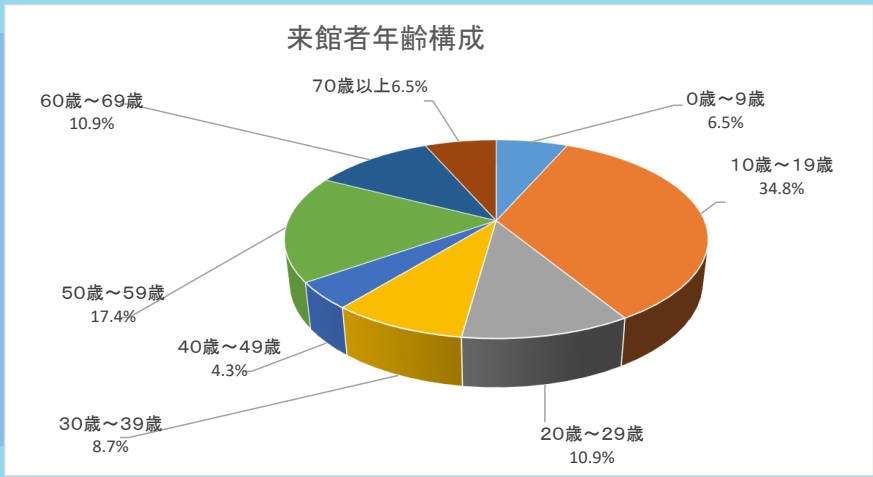

来館者年齢構成

元島民との関係

来館回数

来館者住所

交通手段

感想

どの部屋が良かったか