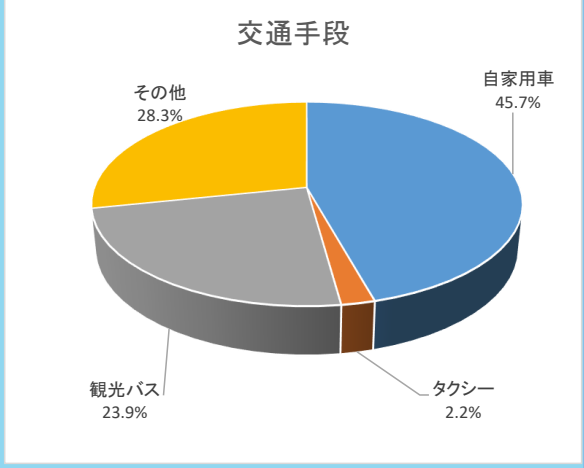

来館者年齢構成

元島民との関係

来館回数

来館者住所

交通手段

感想

どの部屋が良かったか