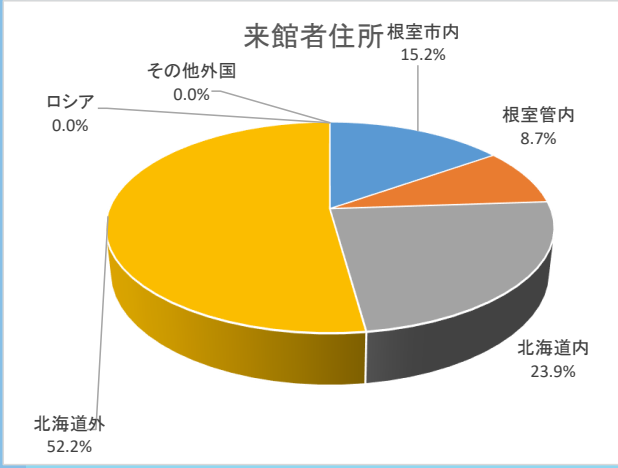

来館者年齢構成

元島民との関係

来館回数

来館者住所

交通手段

感想

どの部屋が良かったか