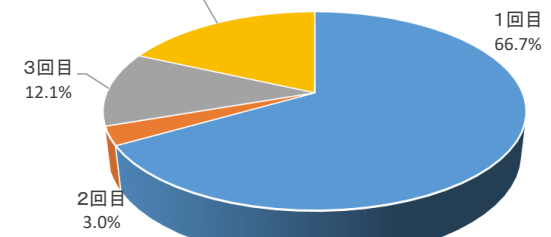

来館者年齢構成

性別

元島民との関係

4回目以上来館回数

来館者住所

交通手段

感想

どの部屋が良かったか