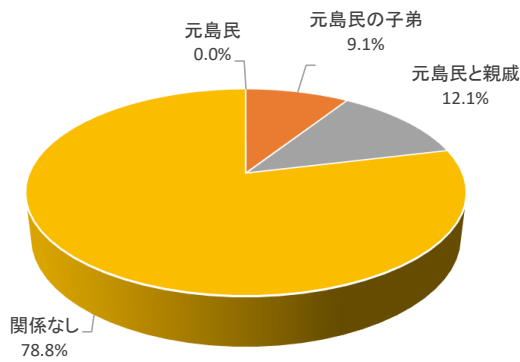

来館者年齢構成

性別

元島民との関係

4回目以上来館回数

来館者住所

交通手段

感想

どの部屋が良かったか