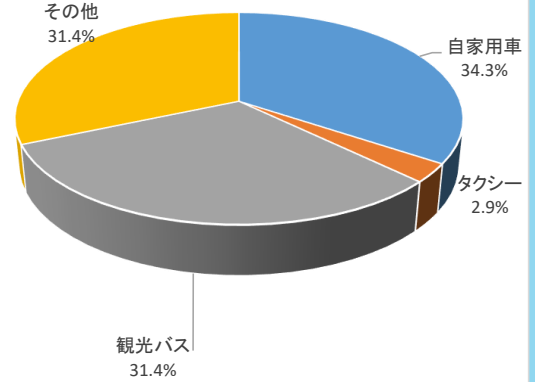

来館者年齢構成

性別

元島民との関係

4回目以上来館回数

来館者住所

交通手段

感想

どの部屋が良かったか