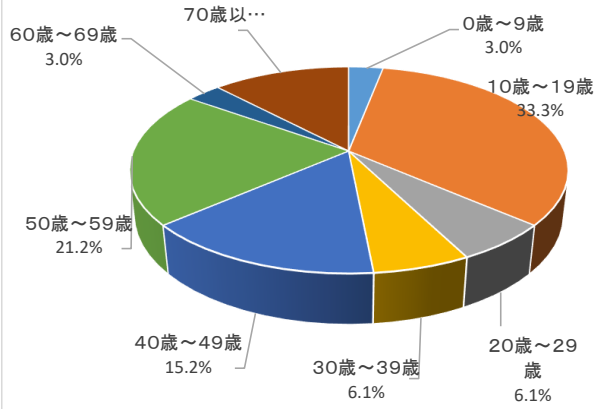

来館者年齢構成

性別

元島民との関係

4回目以上来館回数

来館者住所

交通手段

感想

どの部屋が良かったか