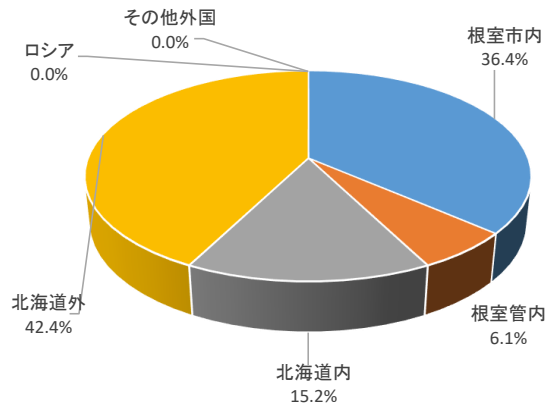

来館者年齢構成

性別

元島民との関係

4回目以上来館回数

来館者住所

交通手段

感想

どの部屋が良かったか