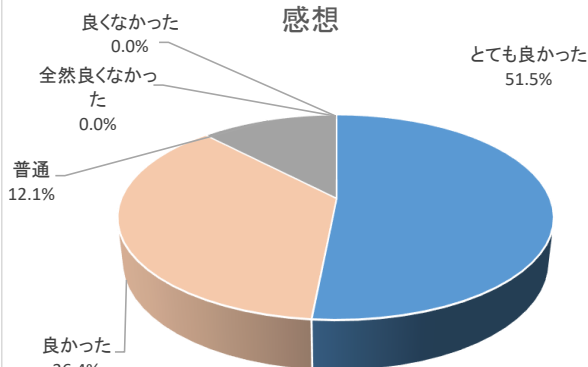

来館者年齢構成

性別

元島民との関係

4回目以上来館回数

来館者住所

交通手段

感想

どの部屋が良かったか