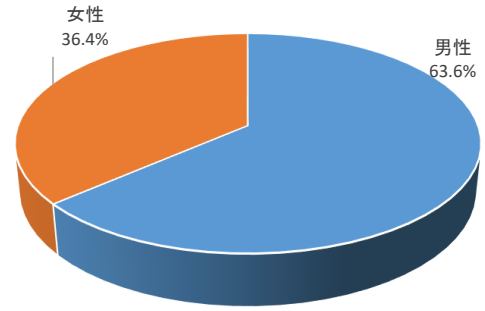

来館者年齢構成

性別

元島民との関係

4回目以上来館回数

来館者住所

交通手段

感想

どの部屋が良かったか