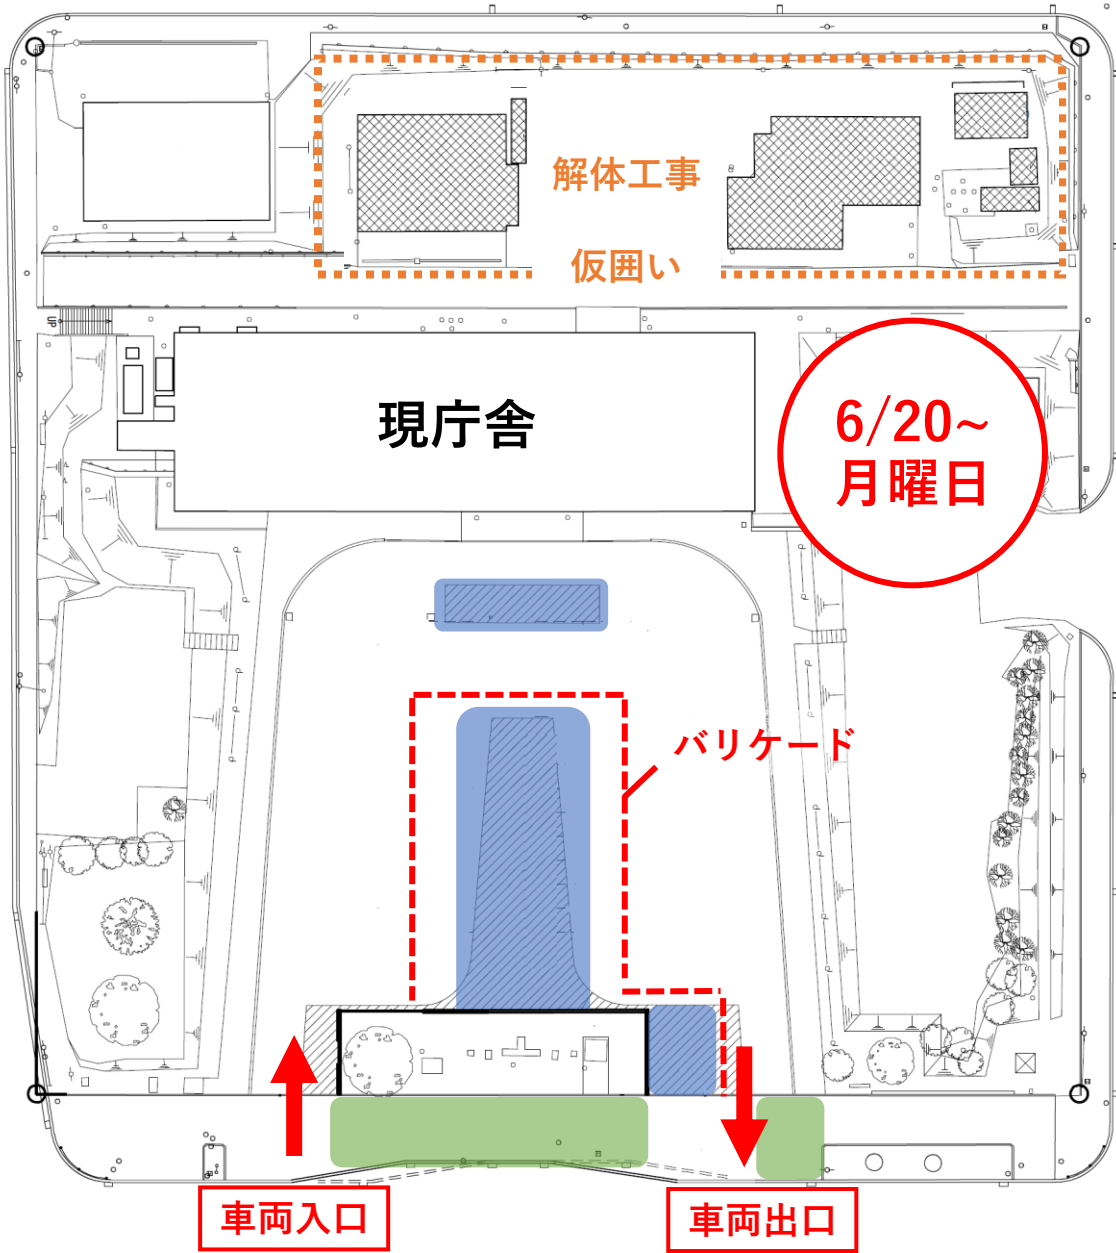

6/20(月)~21(火)舗装箇所

6/22(水)~23(木)舗装箇所

← 釧路方面

国道 44 号

納沙布方面 →