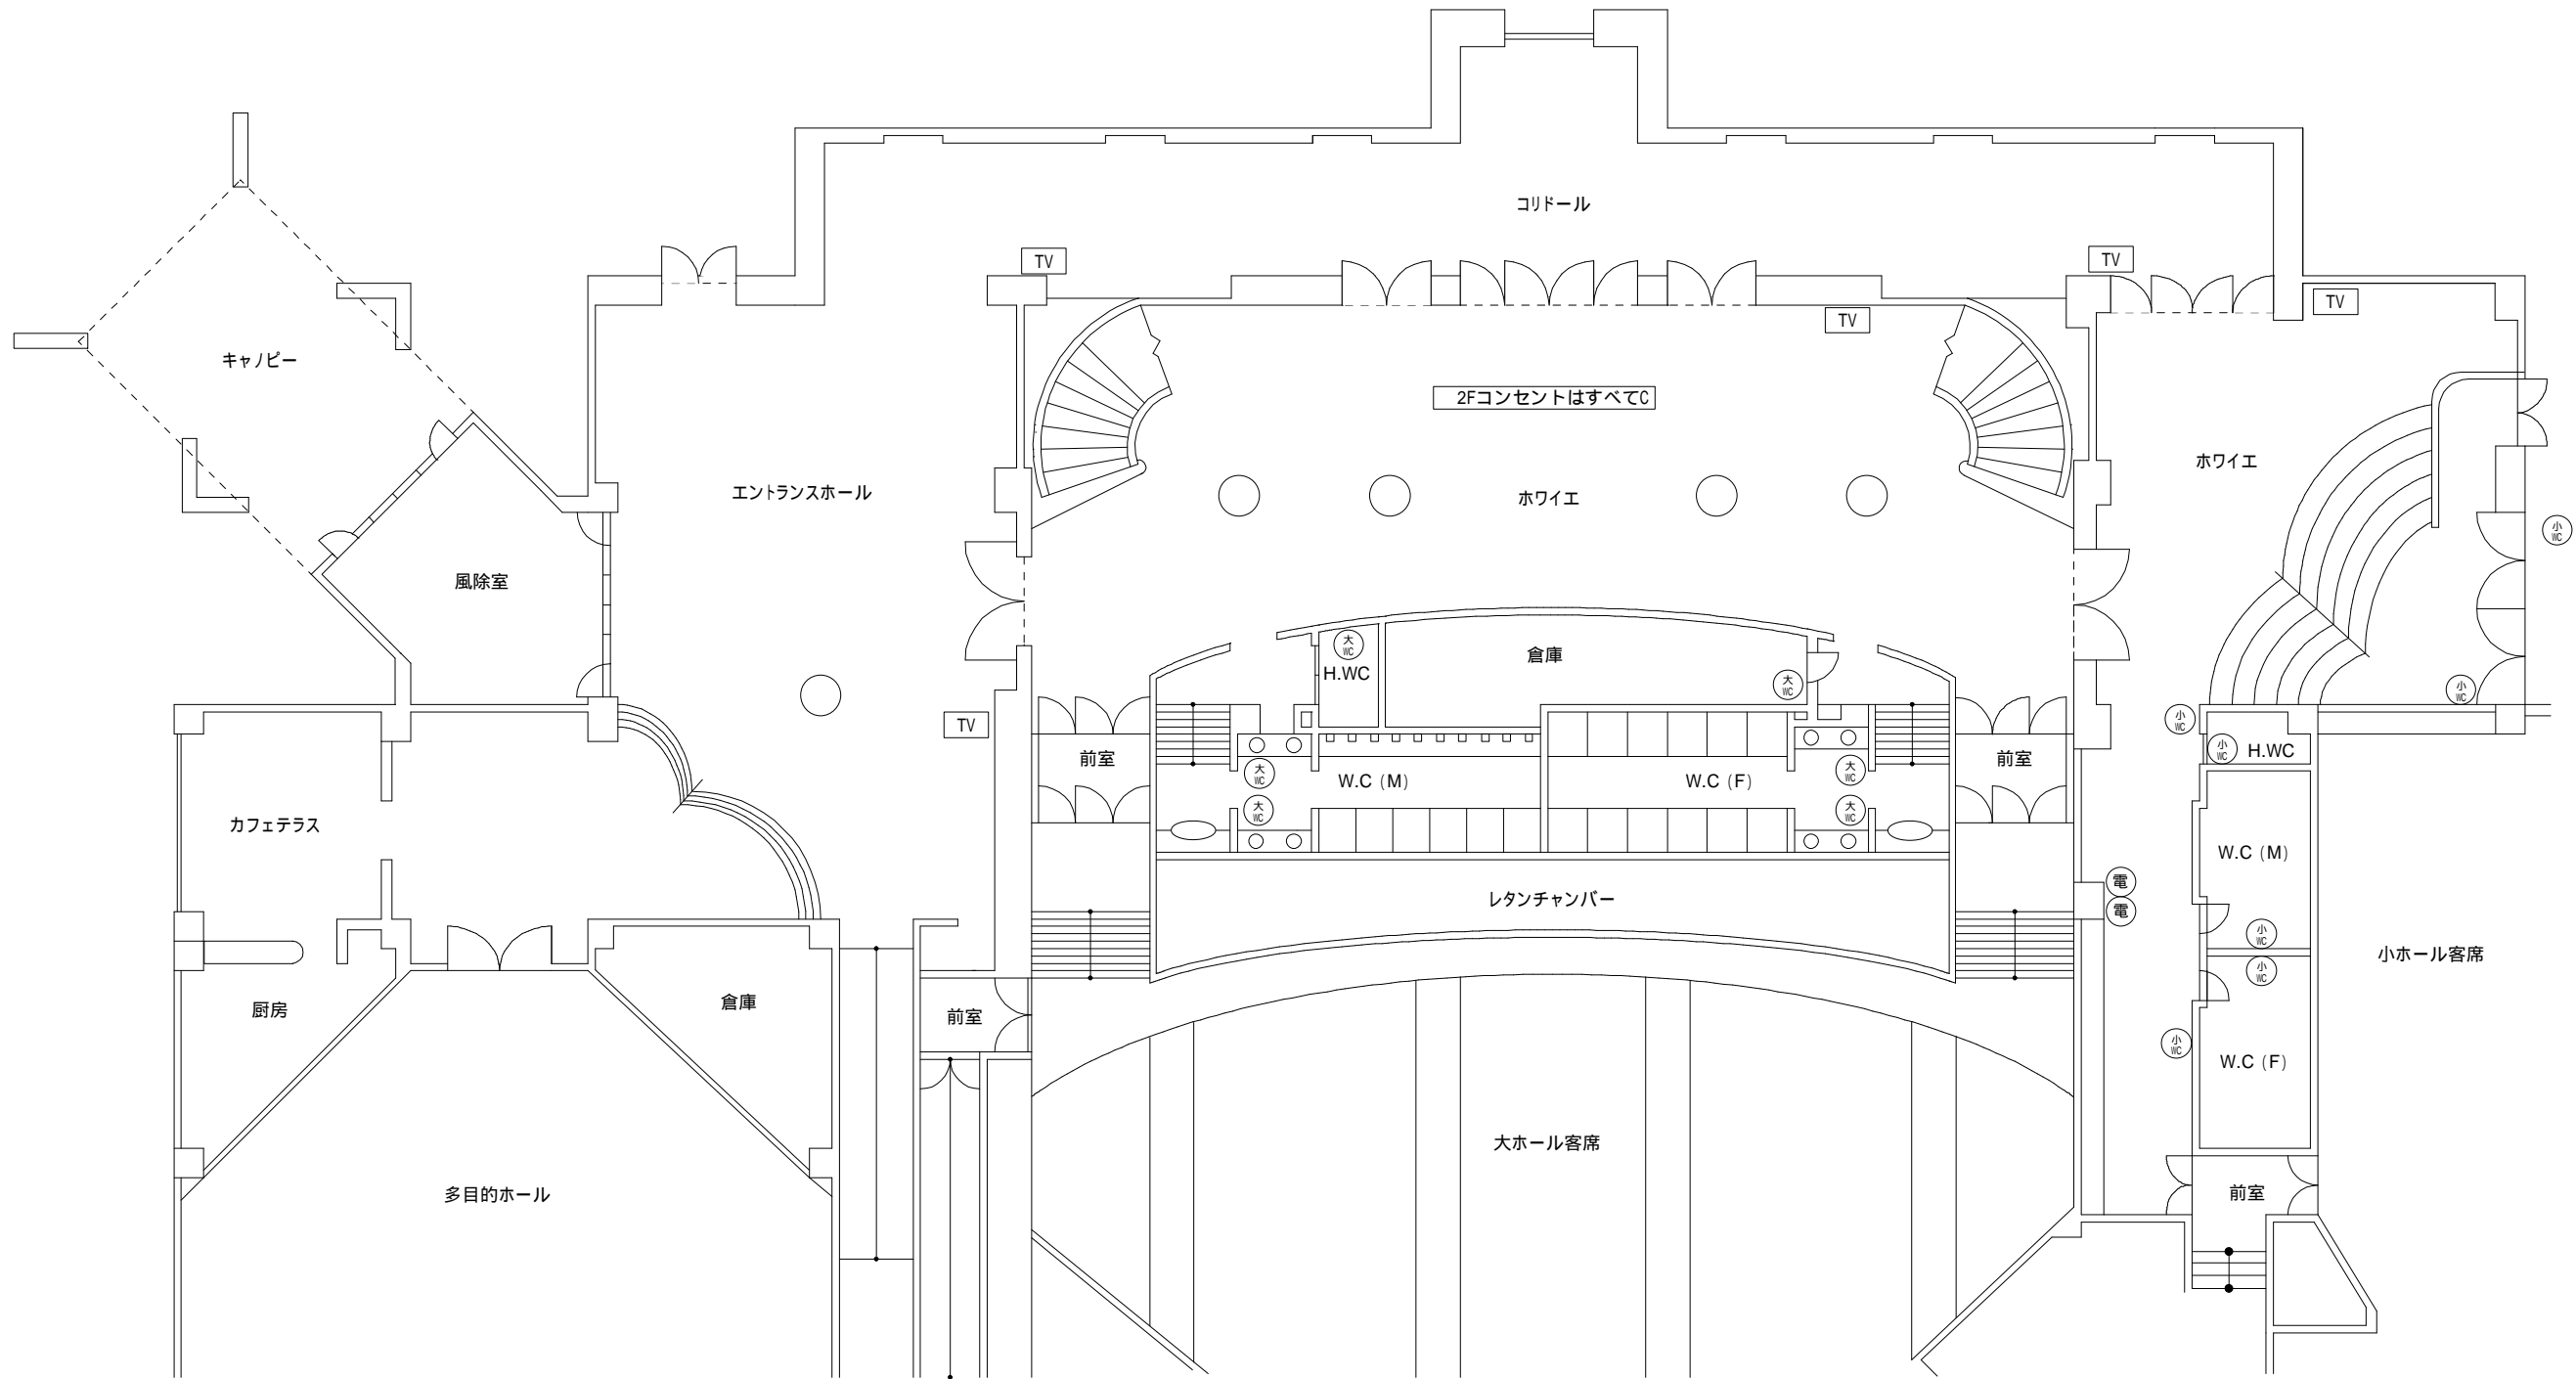

# エントランスホール・コリドール・ホワイエ コンセント配置図

催事名	
開催日時	