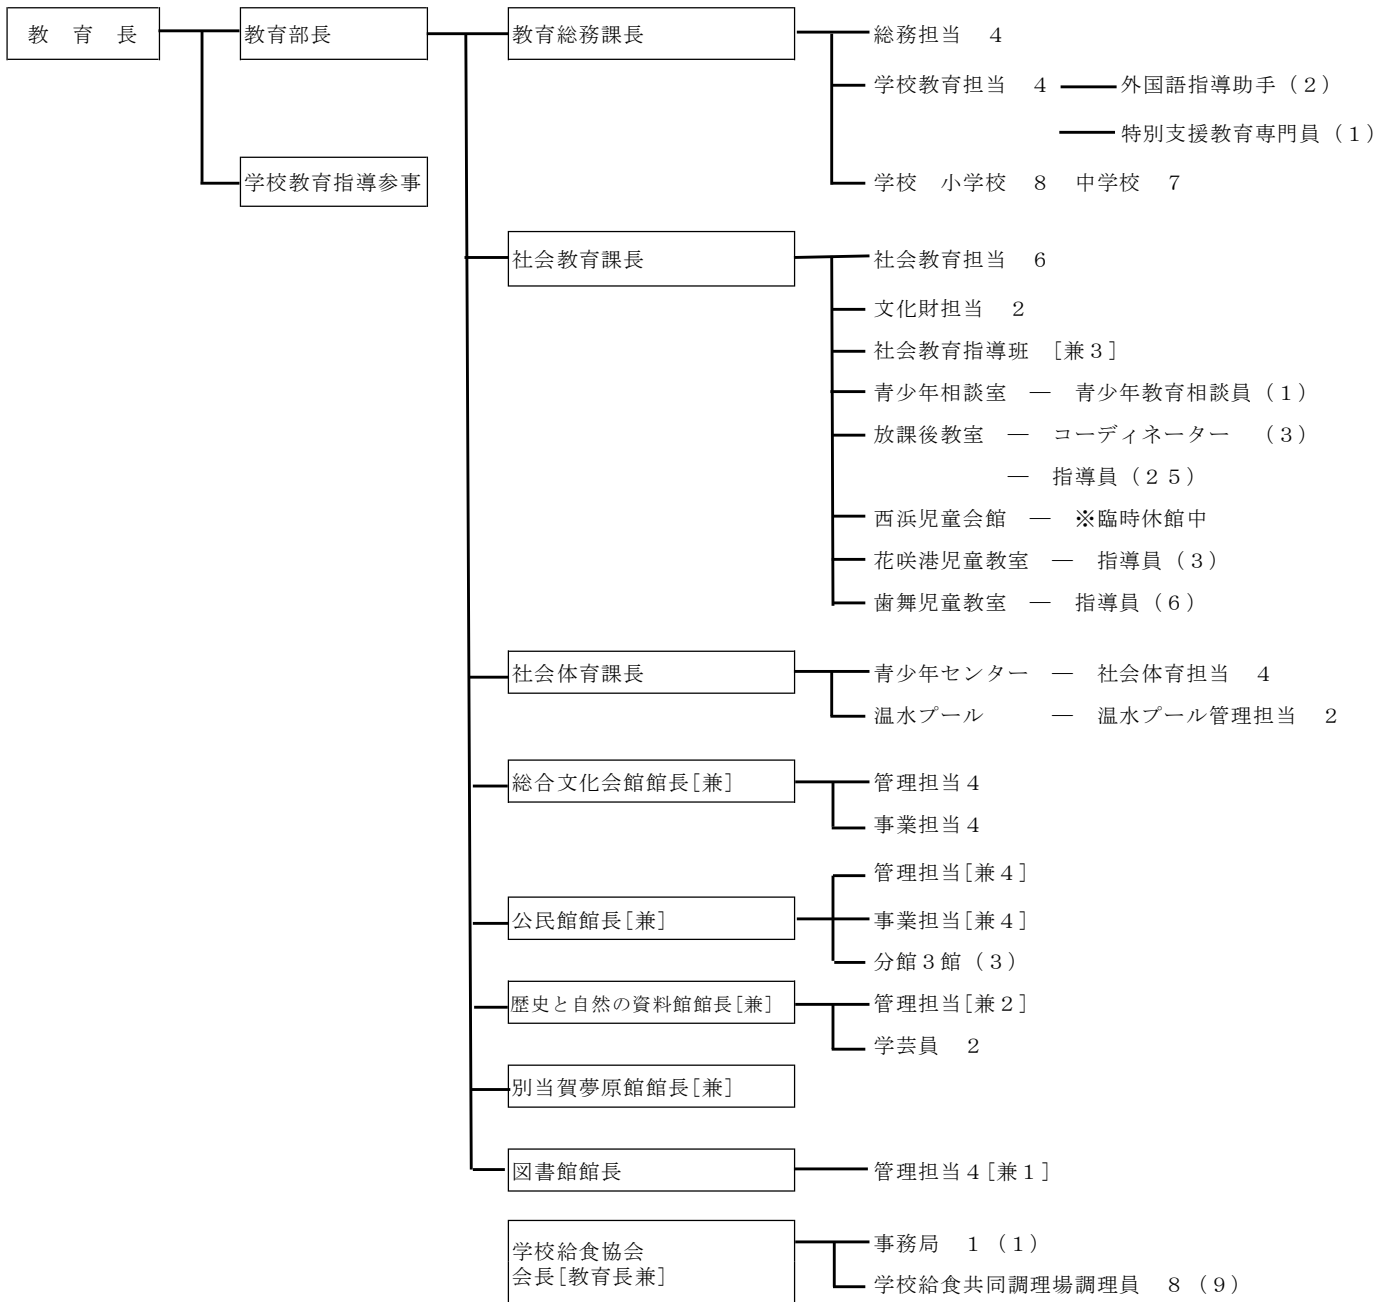

行政組織 (令和元年5月1日現在)

教育長 寺脇 文康

委員 天神 正人

委員 澤村 武之

委員 岩崎 園子

委員 石垣 浩一

(職務代理者)

※[兼]は兼務、()内は嘱託等