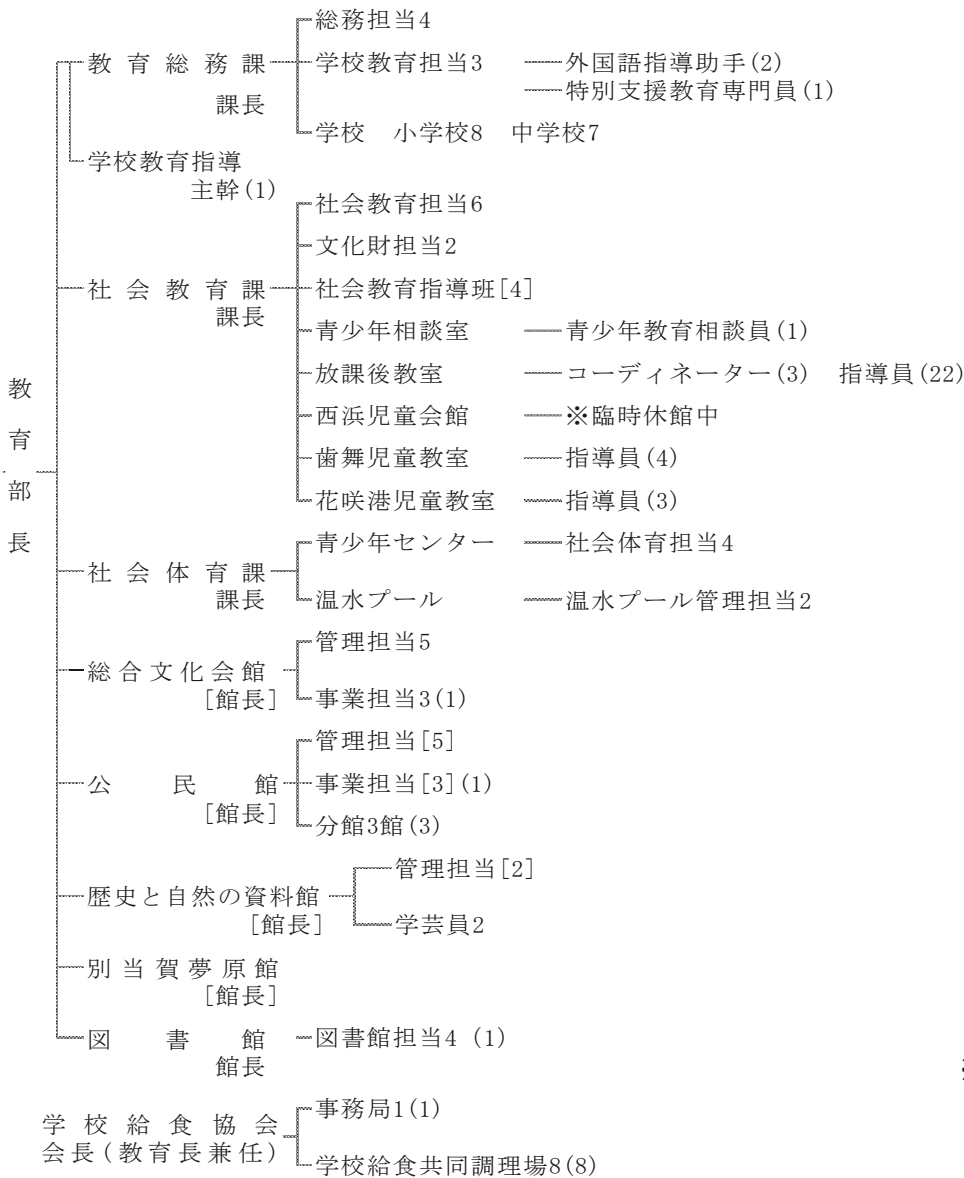

行政組織 (平成30年6月1日現在)

委員長 天神 正人

委員 澤村 武之

委員 岩崎 園子

委員 石垣 浩一

委員 寺脇 文康
(教育長)

※[]内は兼務、()内は嘱託等