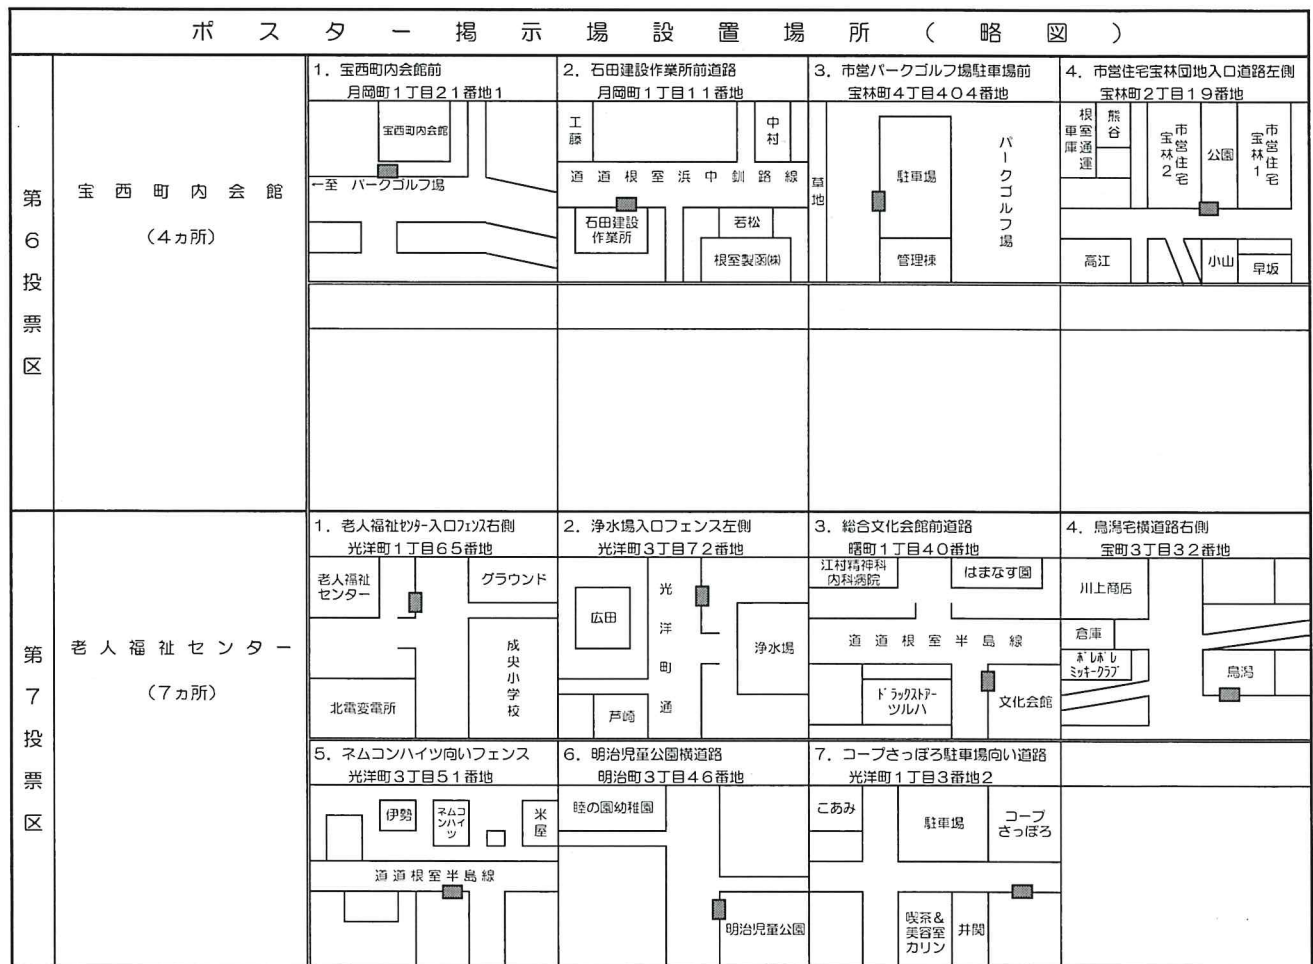

根室市選挙管理委員会告示第 30 号

令和4年9月11日執行予定の第18回根室市長選挙において、公職選挙法（昭和25年法律第100号）第144条の2第8項及び根室市選挙ポスター掲示場の設置に関する条例第2条の規程によりポスター掲示場を、下記のとおり設置する。

令和4年8月5日

根室市選挙管理委員会
委員長 袴谷良憲

記

1. 設置場所 別紙ポスター掲示場設置一覧表のとおり

なお、ポスター掲示場設置一覧表は、根室市選挙管理委員会事務局に留置く。

第18回根室市長選挙

公営ポスター掲示場設置場所一覧表

根室市選挙管理委員会

ポスター掲示場設置場所（略図）

第1投票区	まつもと保育所 (4カ所)	1. まつもと保育所フェンス右側 松本町1丁目14番地	2. 出雲神社入口ブロック塀左側 定基町4丁目1番地	3. 渡辺建設向い公住内敷地 花園町8丁目5番地1	4. 小林動物病院向い空地 定基町1丁目15番地
第2投票区	北斗小学校 (5カ所)	1. 北斗小学校入口校門左側 北斗町3丁目5番地	2. ときわ台公園国道側フェンス外 清隆町3丁目1番地	3. JR根室駅横左側ガードレール 光和町2丁目1番地	4. 民宿ときわ前道路ガードレール 幸町2丁目2番地

ポスター掲示場設置場所（略図）

第3投票区	武徳殿 (4カ所)	1. 武徳殿前駐車場入口右側 弥生町2丁目5番地	2. 旧柳沢整骨院並び道路左側 弥生町1丁目70番地	3. 桜橋交番跡地横道路 本町1丁目7番地	4. 市役所配電盤横道路 常盤町2丁目27番地
第4投票区	商工会館 (4カ所)	1. 商工会館前入口右側 松ヶ枝町2丁目7番地	2. 根室公園銅像前道路 弥栄町1丁目17番地	3. 旧川上小児科向い鳴海公園71号 朝日町1丁目	4. 北海シエル石油洗車場横道路 松ヶ枝町1丁目6番地

ポスター掲示場設置場所（略図）					
第8投票区	光洋中学校 (6カ所)	1. 光洋中学校校門左横道路 光洋町2丁目3番地	2. セイコーマート光洋向い道路 光洋町2丁目14番地	3. 航空自衛隊入口道路右側 光洋町4丁目15番地	4. 駒ヶ丘公園入口道路左側 光洋町4丁目40番地
		5. 桂木会館前道路 桂木101番地3	6. パチンコひまわり向い道路 桂木63番地		
第9投票区	花咲港会館 (5カ所)	1. 花咲港会館入口階段道路右側 花咲港206番地	2. 花咲港消防分遣所横道路 花咲港366番地7	3. 杉谷宅横空地 花咲港65番地	4. 歴史と自然の資料館斜向い 車石方面道路 花咲港235番地136
		5. 花咲運輸駐車場前道路 花咲港110番地			