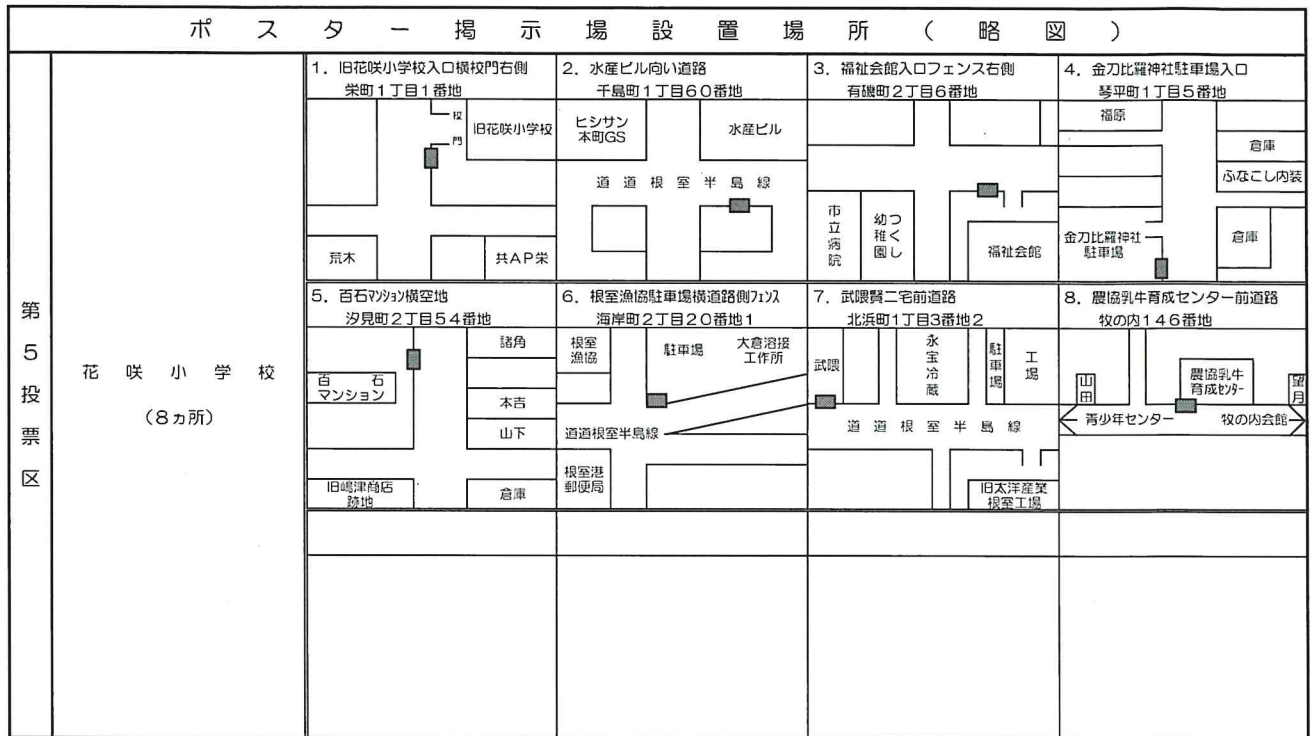

第18回根室市長選挙

公営ポスター掲示場設置場所一覧表

根室市選挙管理委員会

ポスター掲示場設置場所（略図）

第1投票区	まつもと保育所 (4カ所)	1. まつもと保育所フェンス右側 松本町1丁目14番地	2. 出雲神社入口ブロック塀左側 定基町4丁目1番地	3. 渡辺建設向い公住内敷地 花園町8丁目5番地1	4. 小林動物病院向い空地 定基町1丁目15番地
第2投票区	北斗小学校 (5カ所)	1. 北斗小学校入口校門左側 北斗町3丁目5番地	2. ときわ台公園国道側フェンス外 清隆町3丁目1番地	3. JR根室駅横左側ガードレール 光和町2丁目1番地	4. 民宿ときわ前道路ガードレール 幸町2丁目2番地

ポスター掲示場設置場所（略図）

第3投票区	武徳殿 (4カ所)	1. 武徳殿前駐車場入口右側 弥生町2丁目5番地	2. 旧柳沢整骨院並び道路左側 弥生町1丁目70番地	3. 桜橋交番跡地横道路 本町1丁目7番地	4. 市役所配電盤横道路 常盤町2丁目27番地
第4投票区	商工会館 (4カ所)	1. 商工会館前入口右側 松ヶ枝町2丁目7番地	2. 根室公園銅像前道路 弥栄町1丁目17番地	3. 旧川上小児科向い鳴海公園71号 朝日町1丁目	4. 北海シエル石油洗車場横道路 松ヶ枝町1丁目6番地