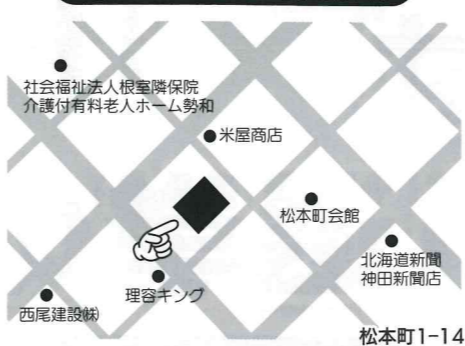

投票所一覧

8月22日(日)は 根室市議会議員選挙投票日です!

① まつもと保育所

② 北斗小学校

③ 武徳殿

④ 商工会館

⑤ 花咲小学校

⑥ 宝西町内会館

⑦ 老人福祉センター

⑧ 光洋中学校

⑨ 花咲港会館

⑩ 海星小中学校

⑪ 温根沼会館(コミュニティみずどり)

⑫ 昆布盛会館

⑬ 落石会館

⑭ 落石漁業協同組合