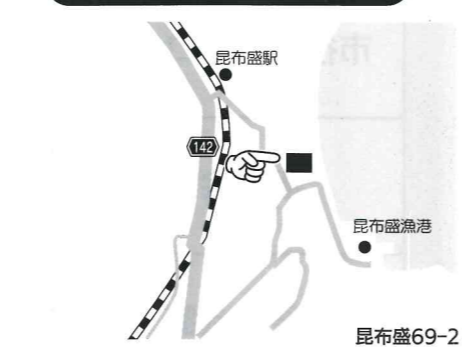

投票所一覧

8月22日(日)は 根室市議会議員選挙投票日です!

① まつもと保育所

② 北斗小学校

③ 武徳殿

④ 商工会館

⑤ 花咲小学校

⑥ 宝西町内会館

⑦ 老人福祉センター

⑧ 光洋中学校

⑨ 花咲港会館

⑩ 海星小中学校

⑪ 温根沼会館(コミュニティみずどり)

⑫ 昆布盛会館

⑬ 落石会館

⑭ 落石漁業協同組合