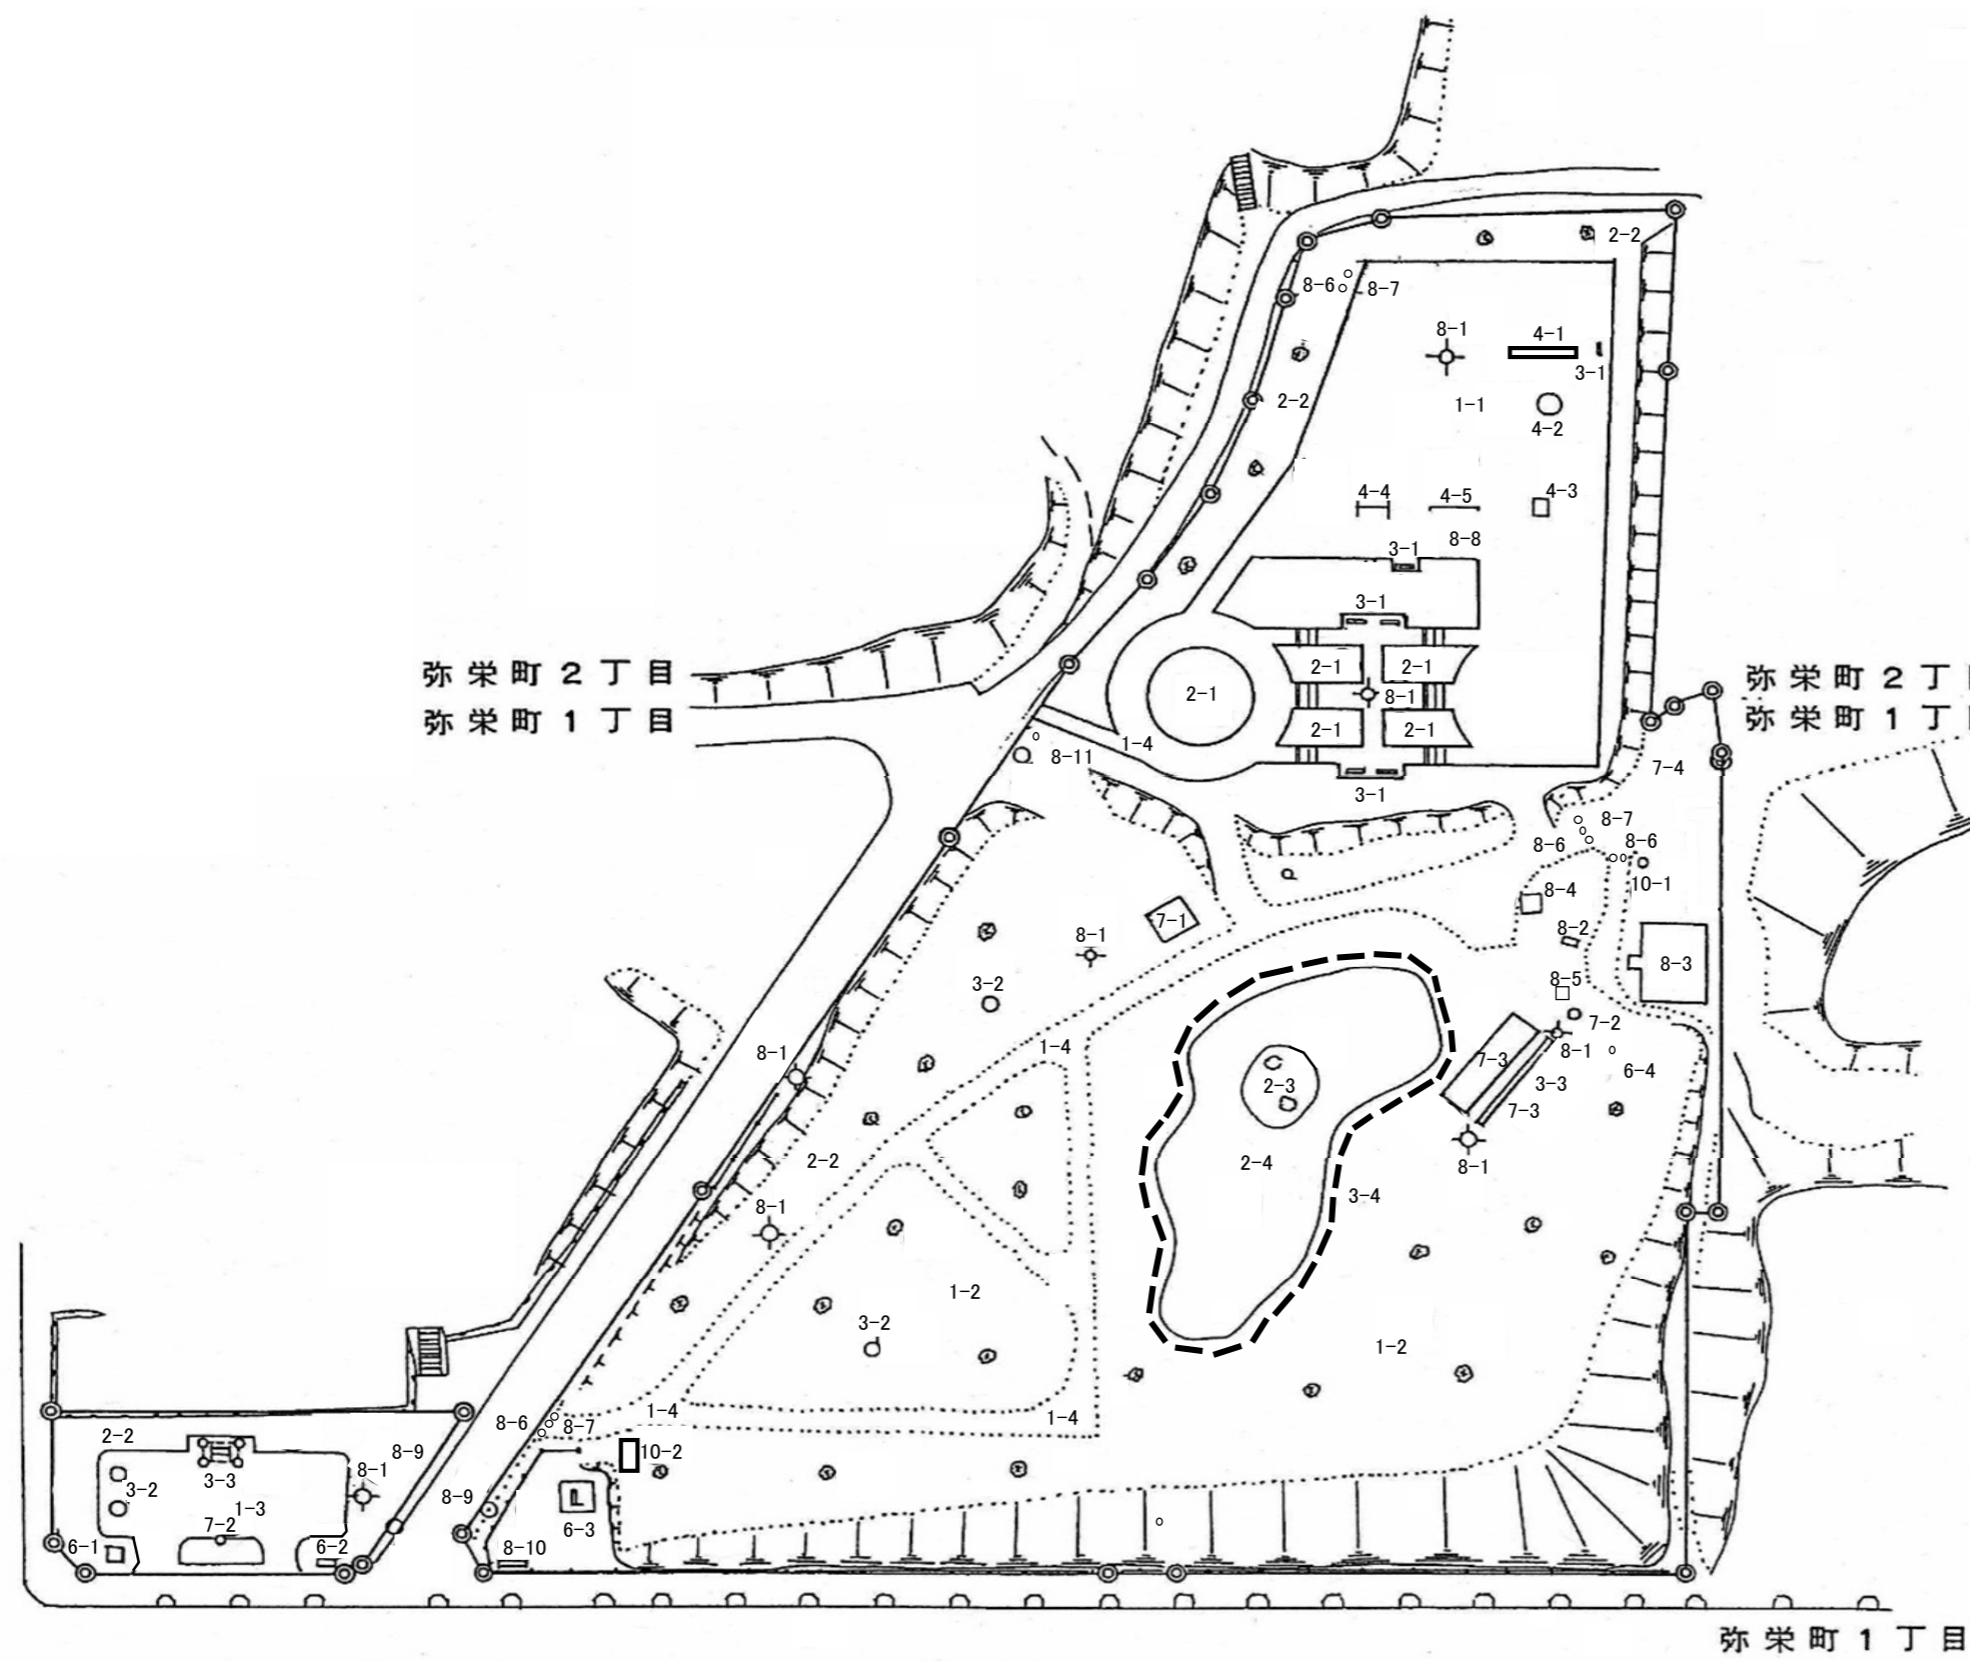

# 都市公園台帳図

公園コード	3・3・2	公園種別	近隣公園
公園名	根室公園		
開設年月日	昭和38年11月23日	縮尺	

## 凡 例

No	名 称	No	名 称
1-1	遊戯広場	6-3	銅像
1-2	芝生広場	6-4	記念碑
1-3	多目的広場	7-1	トイレ
1-4	園路	7-2	水飲み台
2-1	花壇	7-3	バーベキュー施設
2-2	緑地	7-4	駐車場
2-3	中島	8-1	照明灯
2-4	鑑賞池	8-2	陸橋
3-1	ベンチ	8-3	管理会館
3-2	テーブル、ベンチ	8-4	ゴミ箱
3-3	パーゴラ	8-5	灰入れボックス
3-4	単管柵	8-6	車止め
4-1	滑り台	8-7	車両進入禁止看板
4-2	砂場	8-8	遊具注意看板
4-3	太鼓梯子	8-9	フェンス
4-4	ブランコ	8-10	道路案内標識
4-5	鉄棒	8-11	引込柱
6-1	モニュメント北方領土PR塔	10-1	電柱
6-2	モニュメントシンボル塔	10-2	「ロータリーの森」看板