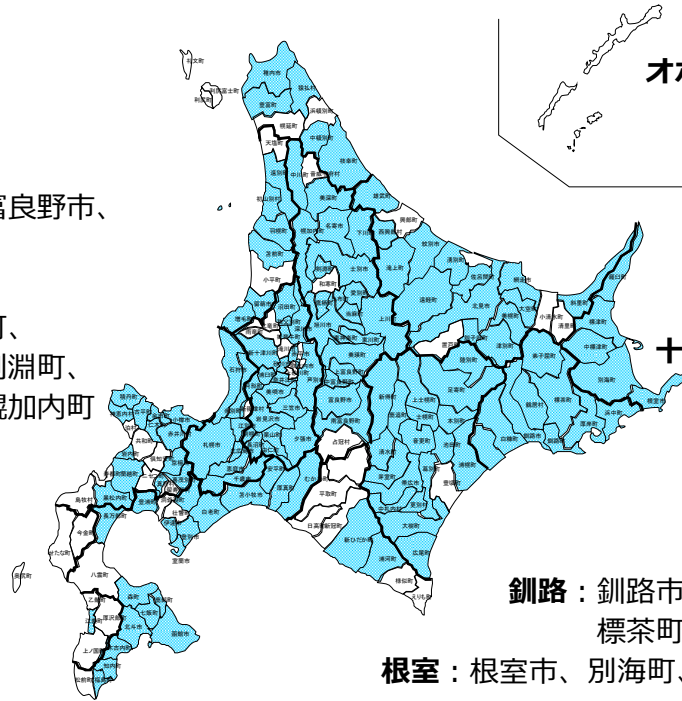

「移住支援金」 を活用して、北海道で働きませんか？

東京23区から

北海道で
就業・起業・テレワーク・関係人口移住！

(就業の場合)

詳しくは、
ご相談ください！転入先の市町村から
移住支援金を受給

- ・ 単身：60万円
- ・ 世帯：100万円

移住支援金とは？

北海道へのUターン就職を促進するため、東京23区（在住者または通勤者）から北海道内に移住し、移住支援金対象法人に就業した方等に最大100万円※の移住支援金を支給する制度です。

<移住先要件>

- ③ 北海道内の**移住支援金対象の市町村**に転入された方（裏面）

<就業要件> 次のa,b,c,d,eのいずれかに該当すること

- ④-a **就業**（**マッチングサイト掲載**の法人に新規就業した方）
- b **専門人材**（**国のプロフェッショナル人材事業**又は**先導的人材マッチング事業**を利用した方）
- c **起業**（**道の起業支援事業「地域課題解決型起業支援金」**の交付決定を受けた方）
- d **テレワーク移住**（**転勤等ではなく、自己の意思**により移住し、**東京23区**での仕事を継続する方）
- e **関係人口**（**移住先の市町村**から本事業における**関係人口**と認められた方）

マッチングサイトとは？

- 道が運営する、移住支援金対象の求人を掲載する求人サイトです。
- サイトには、**移住支援金の対象求人**情報や、北海道への**移住関連情報**が掲載されています。

＼求人情報掲載中！／

スマートフォンからは
こちらのQRコードで
読み取りできます！

＼対象要件など詳細情報／

北海道庁のHPも
合わせてご覧ください

<移住先要件> 対象市町村はどこ？

⇒ 次の**136市町村**に移住(転入)した方が対象

- 空知**：夕張市、岩見沢市、美唄市、芦別市、赤平市、三笠市、砂川市、深川市、南幌町、奈井江町、由仁町、長沼町、栗山町、月形町、浦臼町、新十津川町、妹背牛町、秩父別町、沼田町
- 石狩**：札幌市、江別市、千歳市、恵庭市、北広島市、石狩市、当別町
- 後志**：小樽市、黒松内町、蘭越町、真狩村、喜茂別町、京極町、岩内町、神恵内村、積丹町、古平町、仁木町、余市町、赤井川村
- 胆振**：室蘭市、苫小牧市、登別市、伊達市、豊浦町、白老町、厚真町、安平町、むかわ町
- 日高**：新ひだか町、浦河町
- 渡島**：函館市、北斗市、福島町、知内町、木古内町、七飯町、鹿部町、森町、長万部町
- 檜山**：江差町
- 上川**：旭川市、士別市、名寄市、富良野市、鷹栖町、東神楽町、当麻町、比布町、愛別町、上川町、東川町、美瑛町、上富良野町、中富良野町、南富良野町、剣淵町、下川町、美深町、中川町、幌加内町
- 留萌**：留萌市、増毛町、苫前町、羽幌町、初山別村、遠別町
- 宗谷**：稚内市、猿払村、中頓別町、枝幸町、豊富町
- オホーツク**：北見市、網走市、紋別市、美幌町、津別町、斜里町、訓子府町、遠軽町、佐呂間町、湧別町、滝上町、西興部村、雄武町、大空町
- 十勝**：帯広市、音更町、士幌町、上士幌町、鹿追町、新得町、清水町、芽室町、中札内村、更別村、大樹町、広尾町、幕別町、池田町、本別町、足寄町、陸別町、浦幌町
- 釧路**：釧路市、釧路町、厚岸町、浜中町、標茶町、弟子屈町、鶴居村、白糠町
- 根室**：根室市、別海町、中標津町、標津町、羅臼町