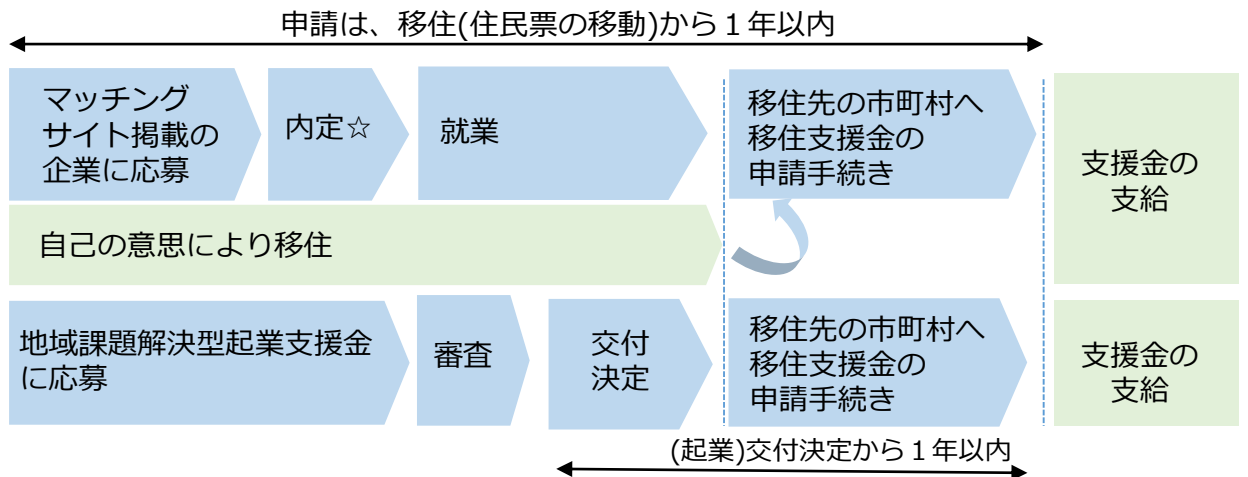

移住支援金交付までの流れ (移住先の市町村に申請)

※申請のタイミングに注意！まずは移住予定先の市町村にお問い合わせください。