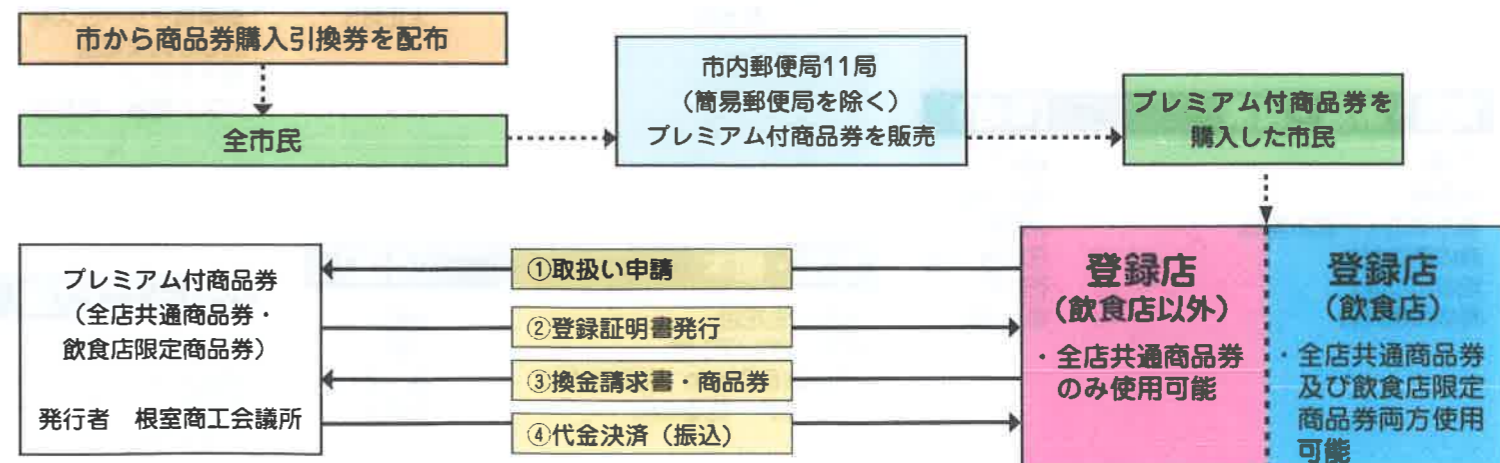

事業主のみなさまへ

根室市新型コロナウイルス感染症緊急経済対策事業
(市内消費喚起商品券発行事業)

根室市プレミアム付商品券(全店共通商品券・飲食店限定商品券)の取扱店を募集

根室商工会議所では、今回発行致します「プレミアム付商品券(全店共通商品券及び飲食店限定商品券)」を取り扱って頂ける店舗・事業所を引き続き募集しています。

(※ 商品券を取り扱うためには、登録が必要です。)

市民の皆様の利便性を高め、市内経済の活性化させるためにも多くの店舗・事業所の参加をお願いします。

(※ 登録手数料・換金手数料・振込手数料は無料です)

【取扱店の登録方法】

プレミアム付商品券(全店共通商品券及び飲食店限定商品券)を取扱う事業者の登録を受けるには、「市内消費喚起商品券発行事業者 特定事業者登録申請書」及び「誓約書(北海道スタイルの実践について)」に必要事項を記入の上、根室商工会議所申請窓口(下記窓口)に申請願います。

(※ 申請書は根室商工会議所のホームページか下記窓口でもお受け出来ます)

	申請期間	申請窓口	備考
登録募集(随時)	7月1日(木)~令和4年1月31日(月) 午前9時~午後5時まで *但し、土・日・祭日 及び年末年始は休み	根室商工会館2階	今回お知らせする案内チラシには掲載されませんが、ホームページや8月以降のチラシに掲載可能

【登録の資格等】

特定事業者として登録できる事業者は、根室市の行政区域内に店舗を有し、小売業、飲食業、宿泊業、生活関連サービス業、各種サービス業等、一般消費者が利用可能な商品の購入またはサービスを提供することが可能な事業者とする。ただし、根室市暴力団排除条例(平成25年根室市条例第6号)第2条第2号に規定する暴力団員、同条第3号に規定する暴力団関係事業者を除く。

【商品券発行から換金までの流れ】